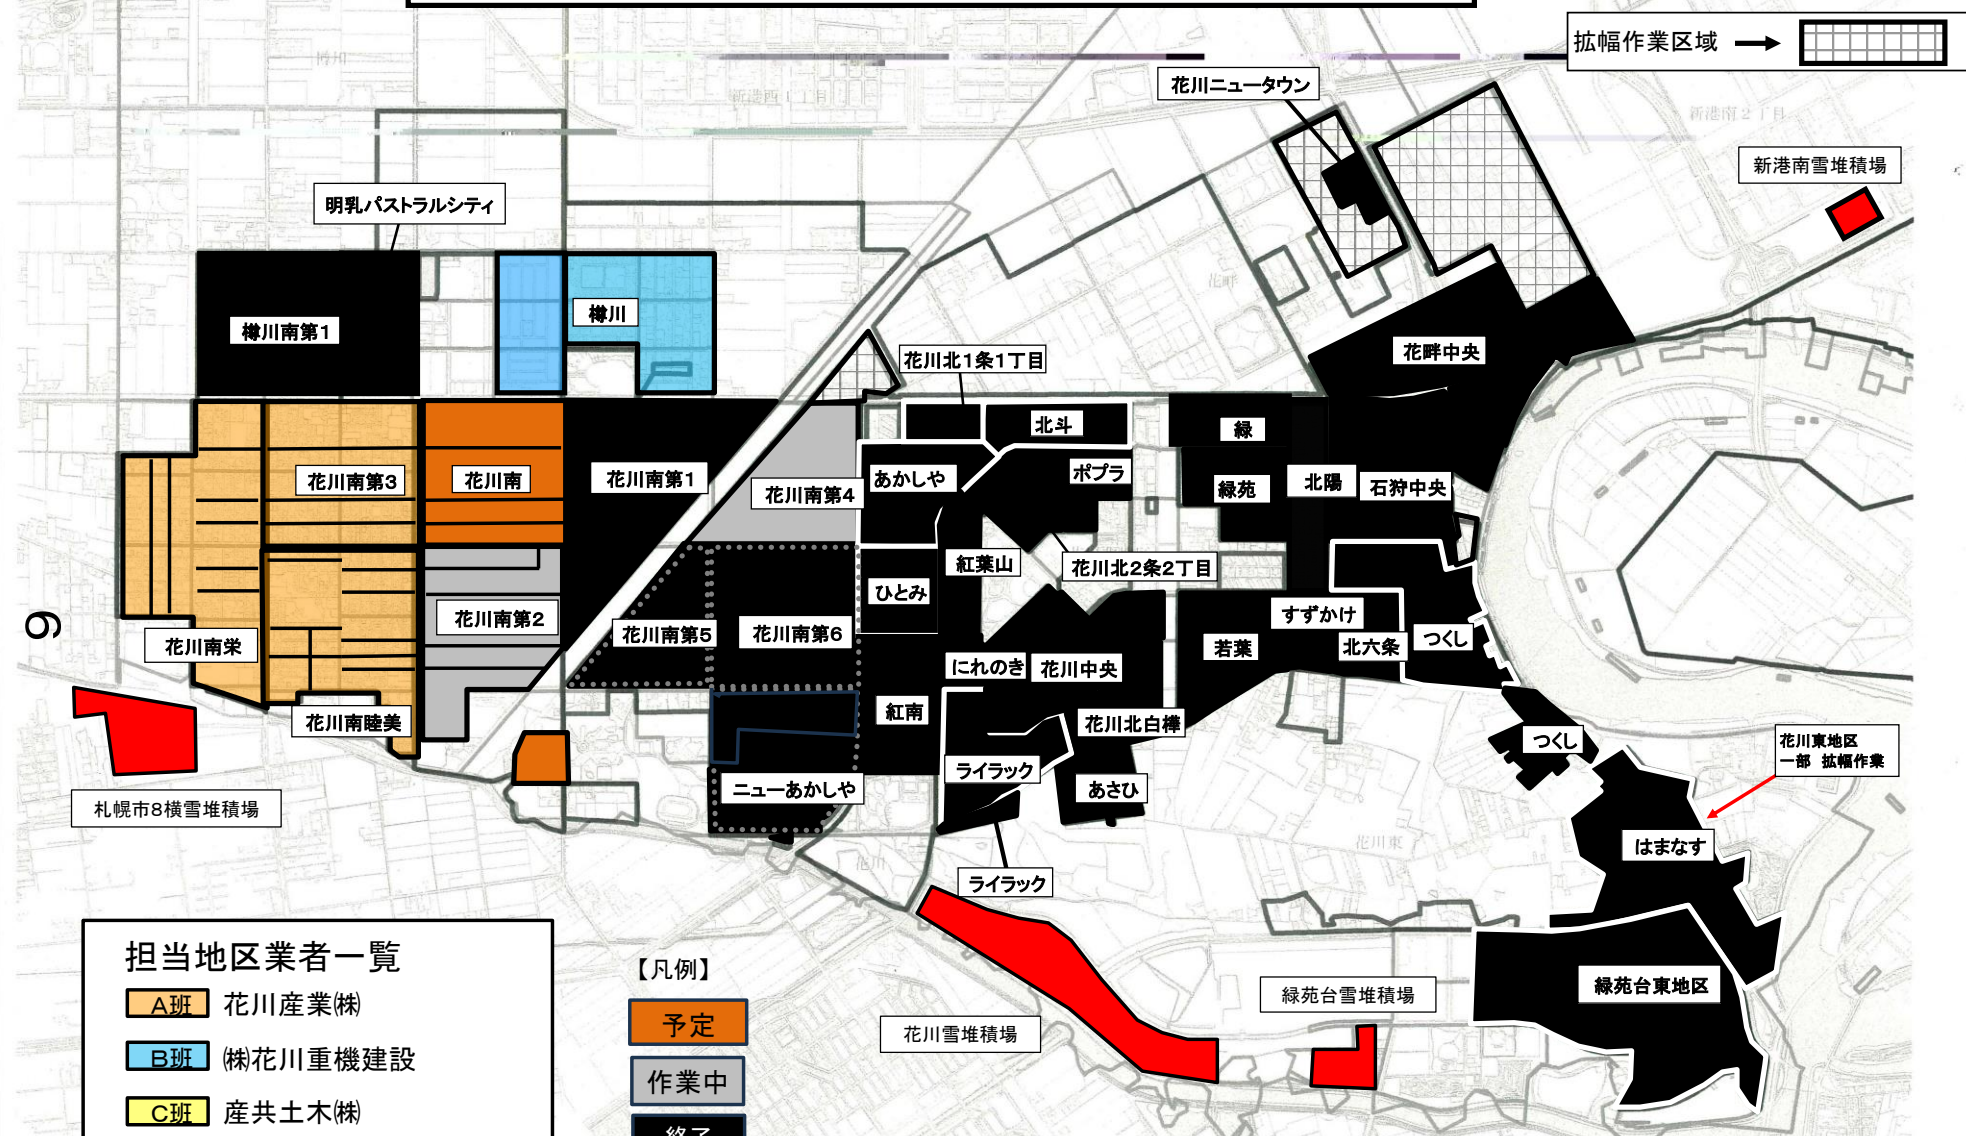

# 令和5年度 生活道路 排雪箇所図

拡幅作業区域 → 

- 担当地区業者一覧**
- A班 花川産業(株)
  - B班 (株)花川重機建設
  - C班 産共土木(株)
  - D班 マルウロコ酒井建設工業(株)
  - E班 (株)石建開発

- 【凡例】**
- 予定
  - 作業中
  - 終了

 夜間生活道路

問い合わせ: 除雪センター  
 所在地: 石狩市花畔140-12  
 電話番号: 0133-77-5151

新港南雪堆積場

札幌市8横雪堆積場

花川雪堆積場

緑苑台雪堆積場

花川東地区一部 拡幅作業

緑苑台東地区

はまなす

つくし

ポプラ

北斗

花川南第1

花川南第4

花川南第5

花川南第6

花川南第2

花川南第3

花川南

樽川南第1

樽川

明乳パストラルシティ

9